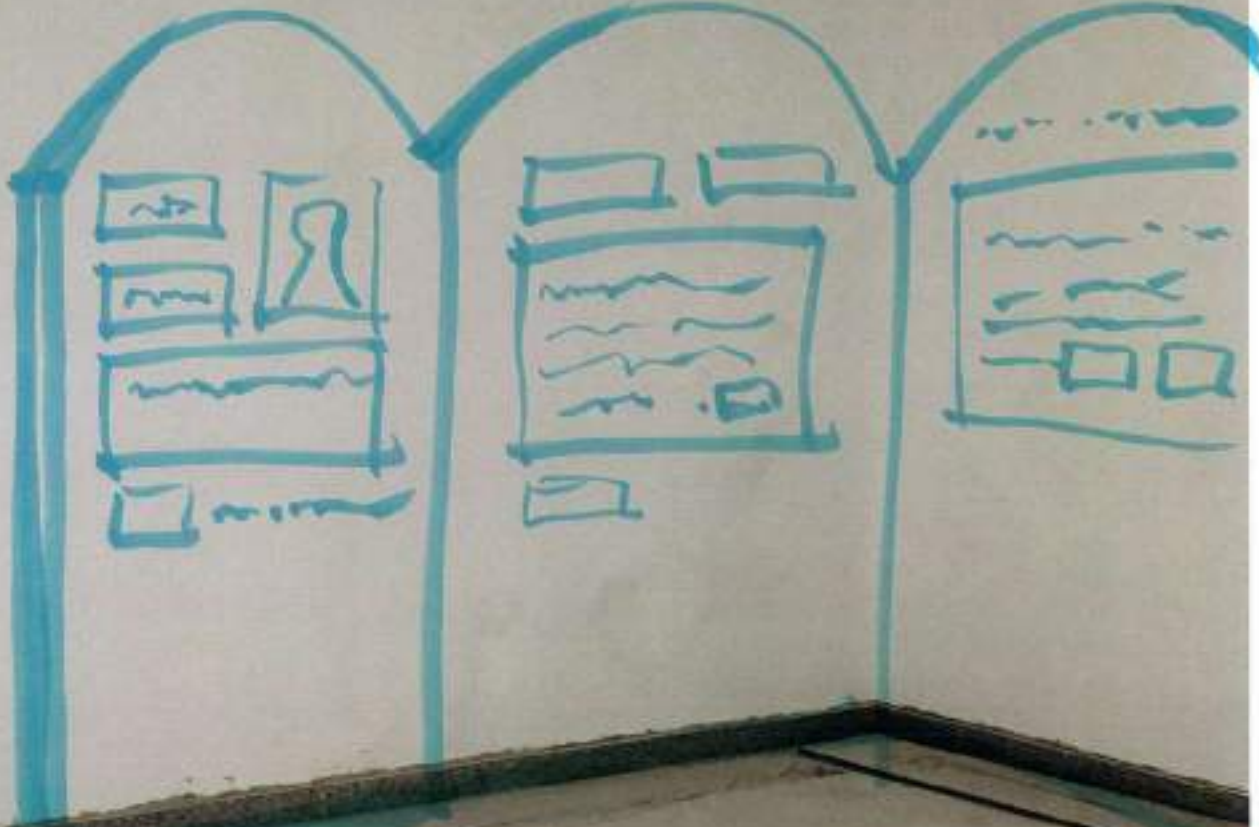

VIDEO PROJECTOR

MACHETA